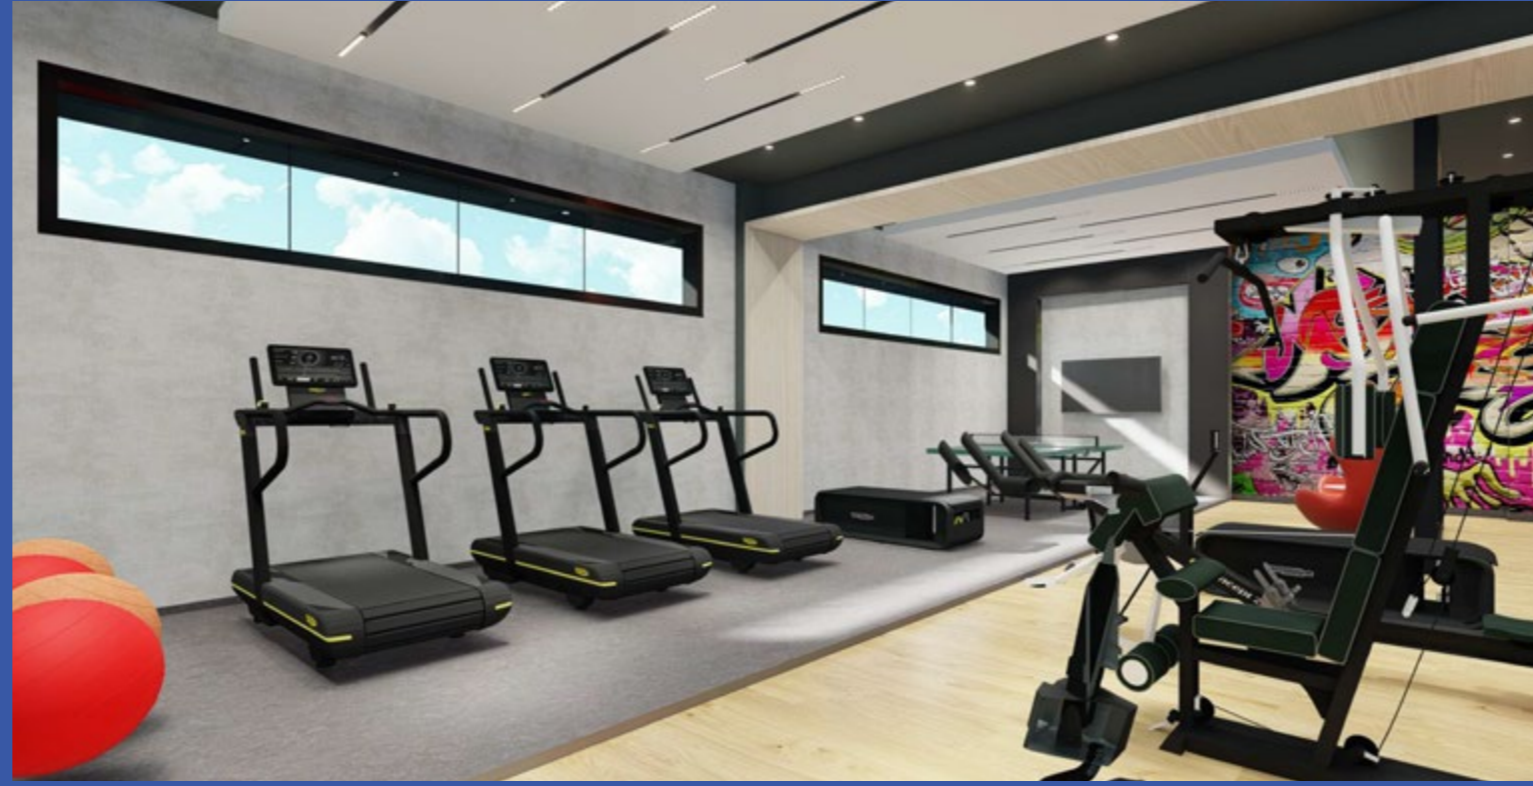

03

Kampüsle iç içe
Kaliteyi ve
Konforu
Yaşayın

04

Kaliteden Ödün Vermeyen
Estetik
Mimari
Anlayışı

05

1+0 Konsept Daireler

Lobi, fitness, kafeterya, çift asansör ve jeneratör gibi olanaklarıyla eşsiz bir yaşam alanı sunuyoruz.

Avantajlar

- Ortak sosyal alanlar (Spor salonu, dinlenme alanları)
- Vadi manzarası ve açık otopark
- Merkezi konum ; Hastane, üniversite, okul ve marketlere yakın

06

Mobilya, beyaz eşya ve depolama alanları dahil, bir kişinin tüm yaşam ihtiyaçlarına uygun şekilde tasarlandı.