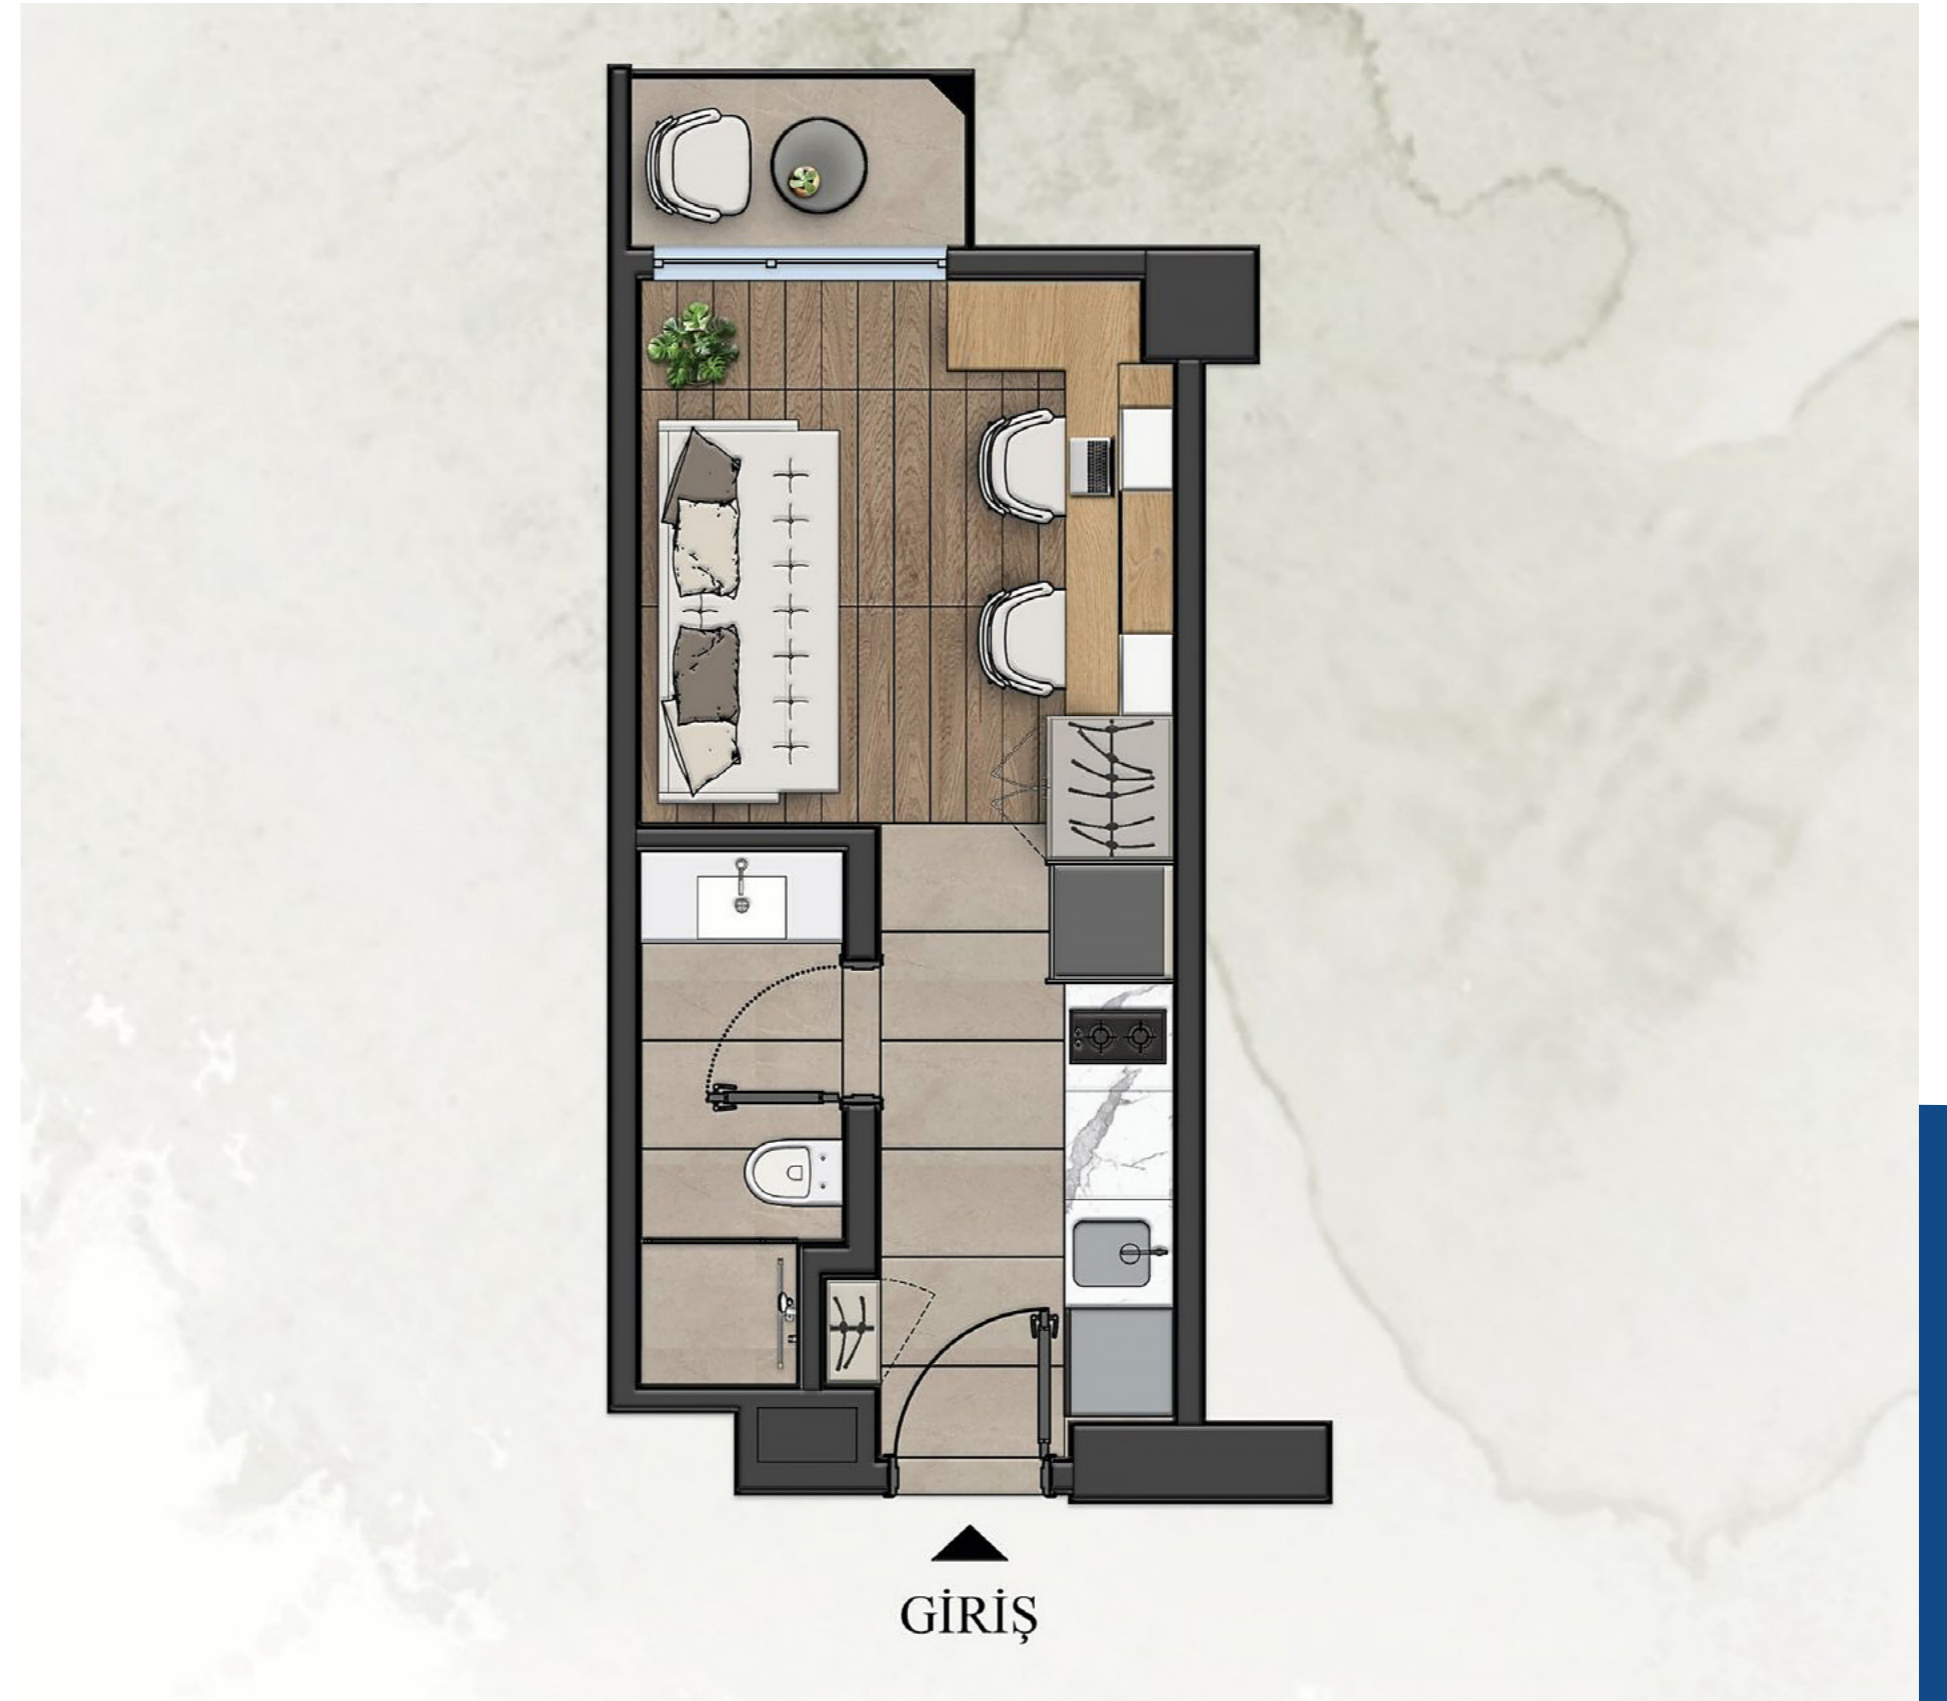

06

Mobilya, beyaz eşya ve depolama alanları dahil, bir kişinin tüm yaşam ihtiyaçlarına uygun şekilde tasarlandı.

Kullanım alanı:

Brüt 34 m²
Net 22 m²
1+0 full eşyalı konsept.

Kat Planı

Brüt:34m²
Net:21m²

Kain İnřaat Farkı