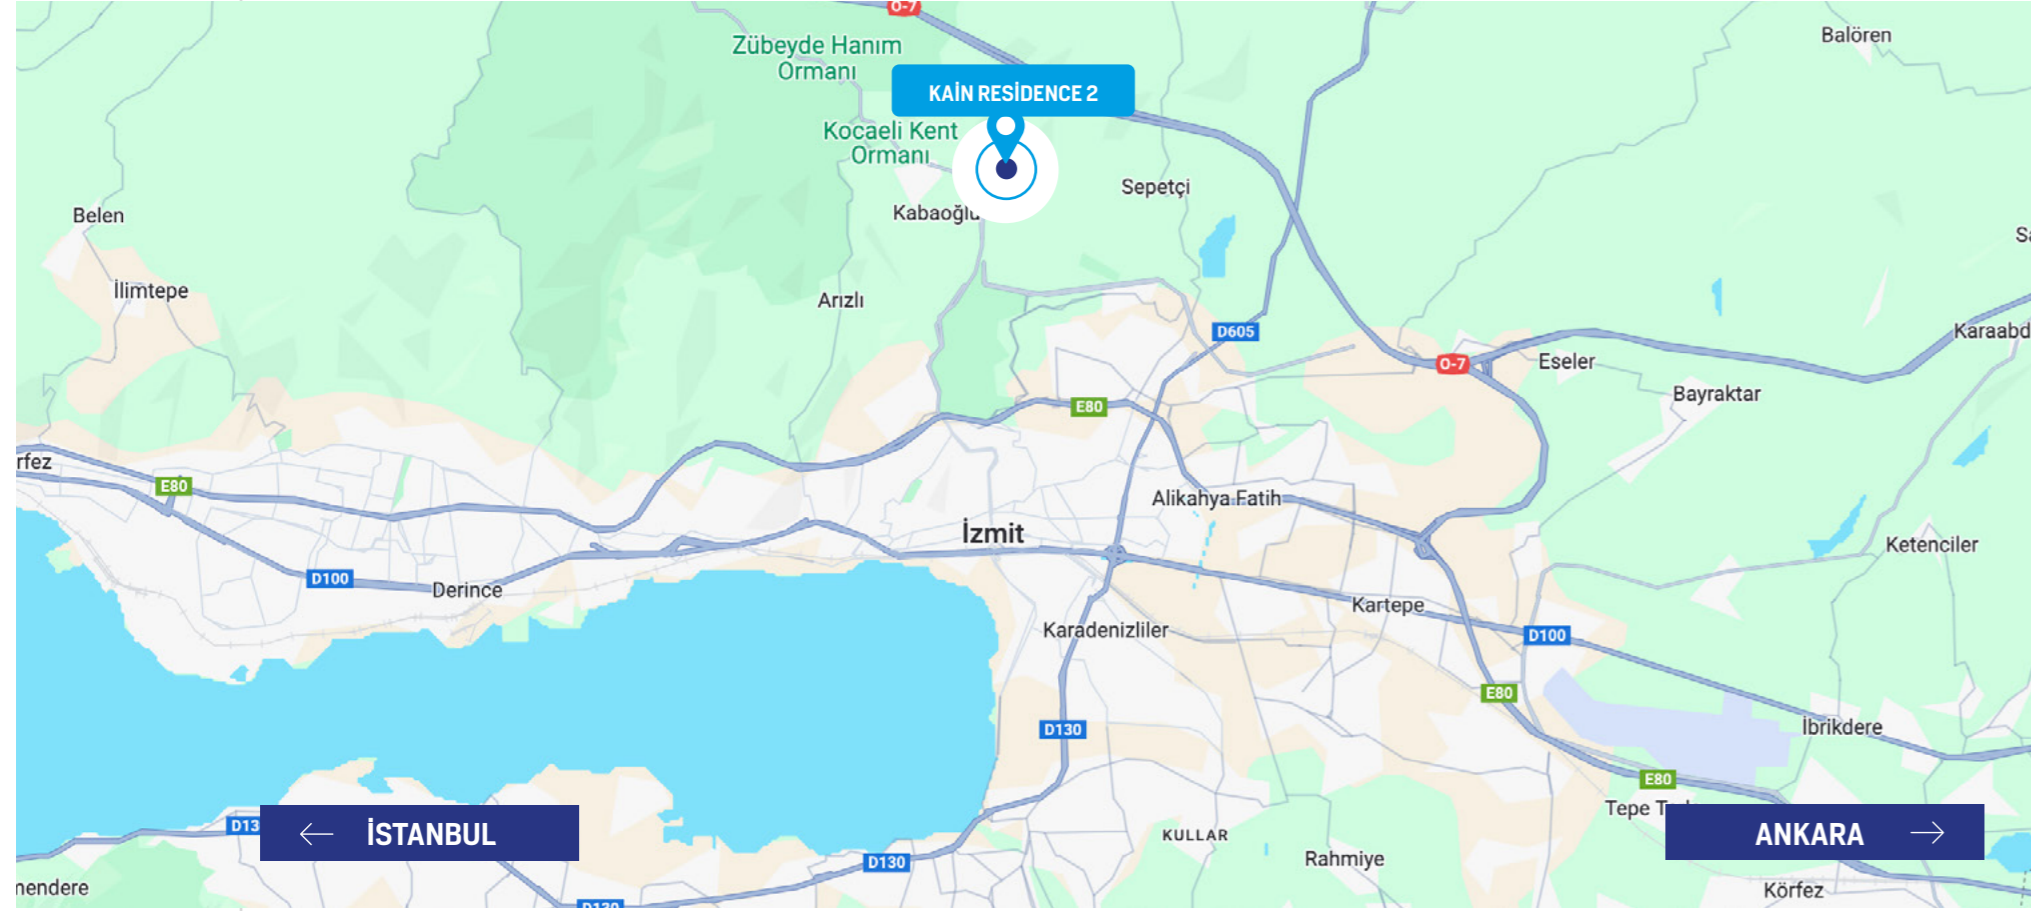

LOKASYON

İzmit Merkezine 6 km

Kocaeli Üniversitesi 500 m

Şehir Hastanesine 4 km

Doğanın içinde Şehirle bütünleşen Kazançlı Yatırım

Konum itibarıyla Hastane, Üniversite, Okul, Kafe ve marketlere yürüme mesafesinde olması ile birlikte kesintisiz ulaşım imkanı da sunuyor.