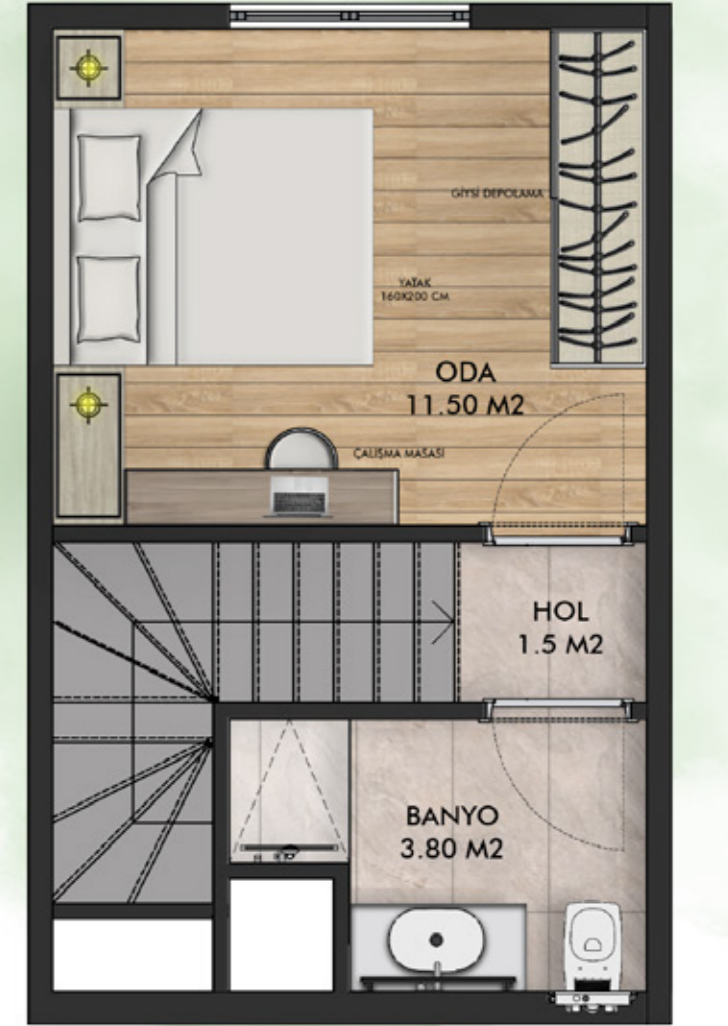

SKOLA SUITES

Prestijli
yaşam,
Modern
mimari

Ayrıcalıklı
yatırım

Kat Planlari

SKOLA SUITES

Tip3

31.30 m²

TİP KAT PLANI

1 + 0

Tip 4

44.40 m²

BAHÇE KATI PLANI

1 + 1

ÜST KAT PLANI

Tip 5

31.30 m²

1 + 1

Kain İnşaat

SİZLER İÇİN TASARLADI

- Lobi • Fitness • Kafeterya • Çift Asansör • Jeneratör • Kamera Sistemleri
- Özel Peyzaj Tasarımları • Deprem ve Yangın Yönetmeliklerine Uygun
- 1+1 Bahçe Dublexi / 1+1 Ara Katlar / 1+0 Daireler Mevcut (Toplam 91 Daire)
- 5 Adet Dükkan